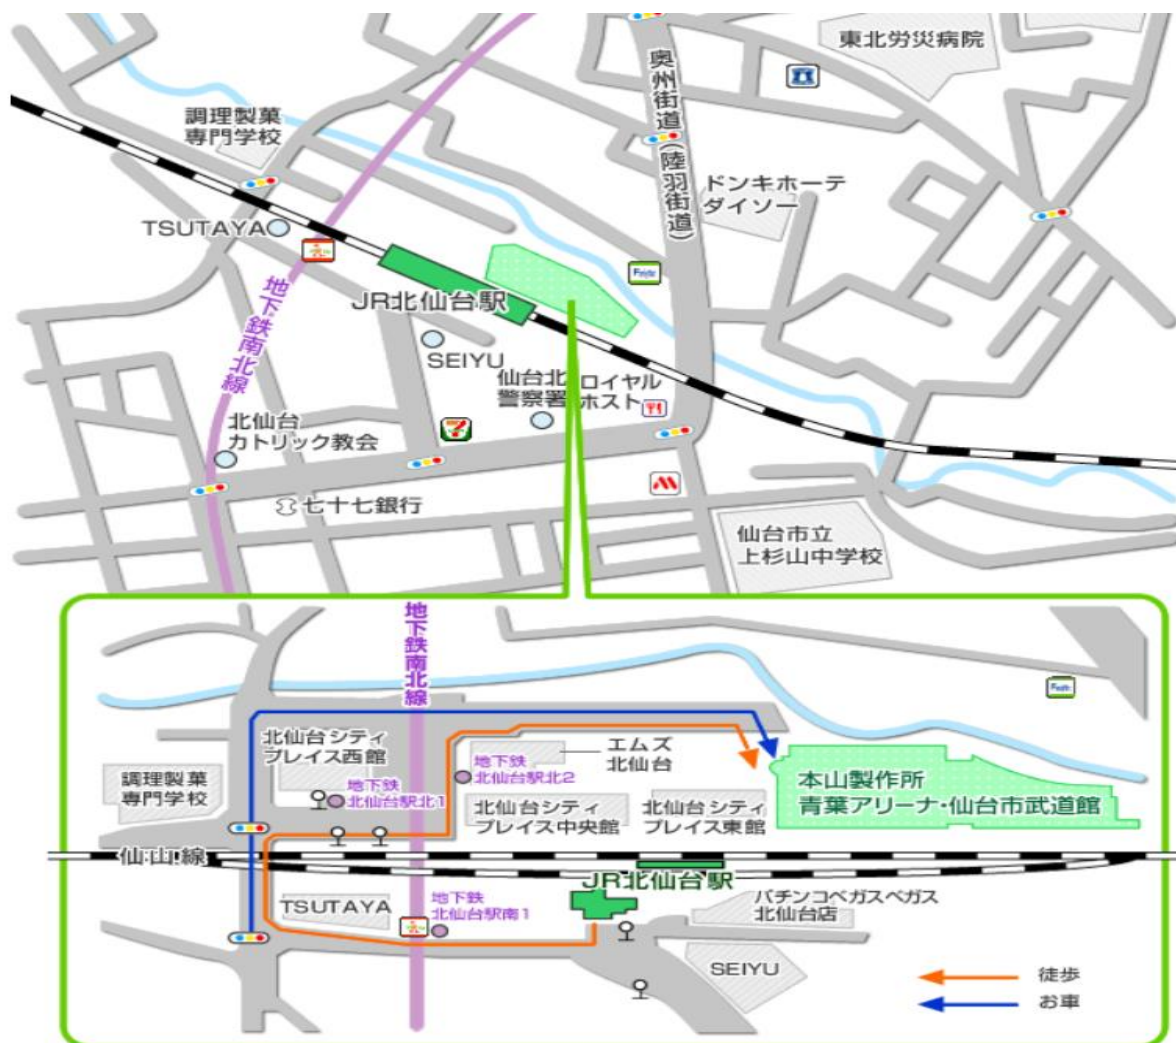

本山製作所青葉アリーナ（青葉体育館）

〒981-0912 宮城県仙台市青葉区堤町 1-1-5
TEL 022-717-1191

案内図

【交通案内】

- 『仙台市営地下鉄 北仙台駅』 北2番出口から徒歩5分
『JR仙山線 北仙台駅』 徒歩10分
- 『JR仙台駅』 西口より車で約10-15分